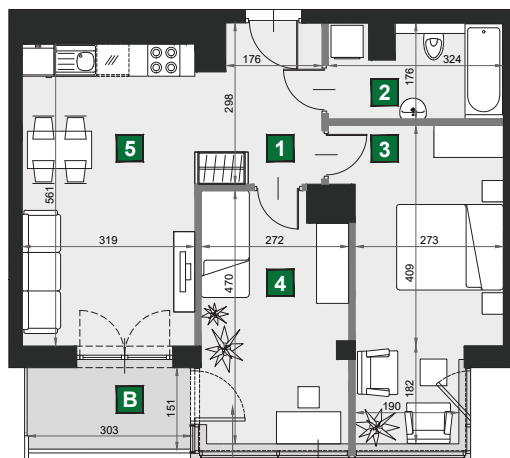

## A 64

budynek	A
piętro	5
mieszkanie	A 64
liczba pokoi	3

**B** balkon 4,59 m<sup>2</sup>

<b>1</b> przedpokój	6,52 m <sup>2</sup>
<b>2</b> łazienka	5,32 m <sup>2</sup>
<b>3</b> sypialnia	15,21 m <sup>2</sup>
<b>4</b> sypialnia	12,21 m <sup>2</sup>
<b>5</b> pokój dzienny z aneksem kuch.	18,18 m <sup>2</sup>

powierzchnia 57,44 m<sup>2</sup>  
cena brutto 516 960 zł

0 1 2 [m]